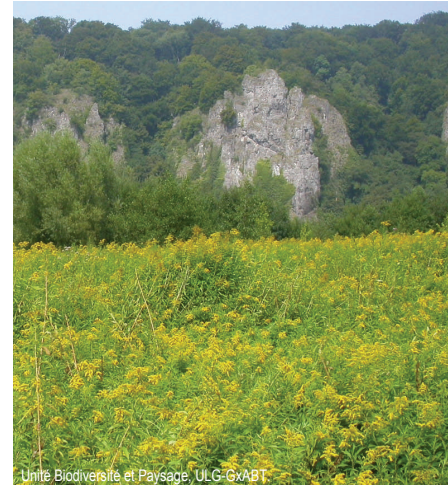

# Solidages nord-américains

*Solidago ssp.*

Tiges florales

Feuilles & fleurs

Massifs

Grande plante vivace formant des touffes pouvant atteindre plus d'1 mètre de haut. Elles forment un tapis de rhizomes très dense. Les tiges robustes, simples, portent de longues et fines feuilles vertes caduques. Les grandes hampes florales en capitules jaune vif s'épanouissent de juillet à novembre. Les fruits, des akènes, sont munis d'aigrettes qui favorisent leur dispersion par le vent. Lorsqu'elles s'installent, ces populations très denses monopolisent le terrain et les ressources empêchant d'autres plantes de s'installer.